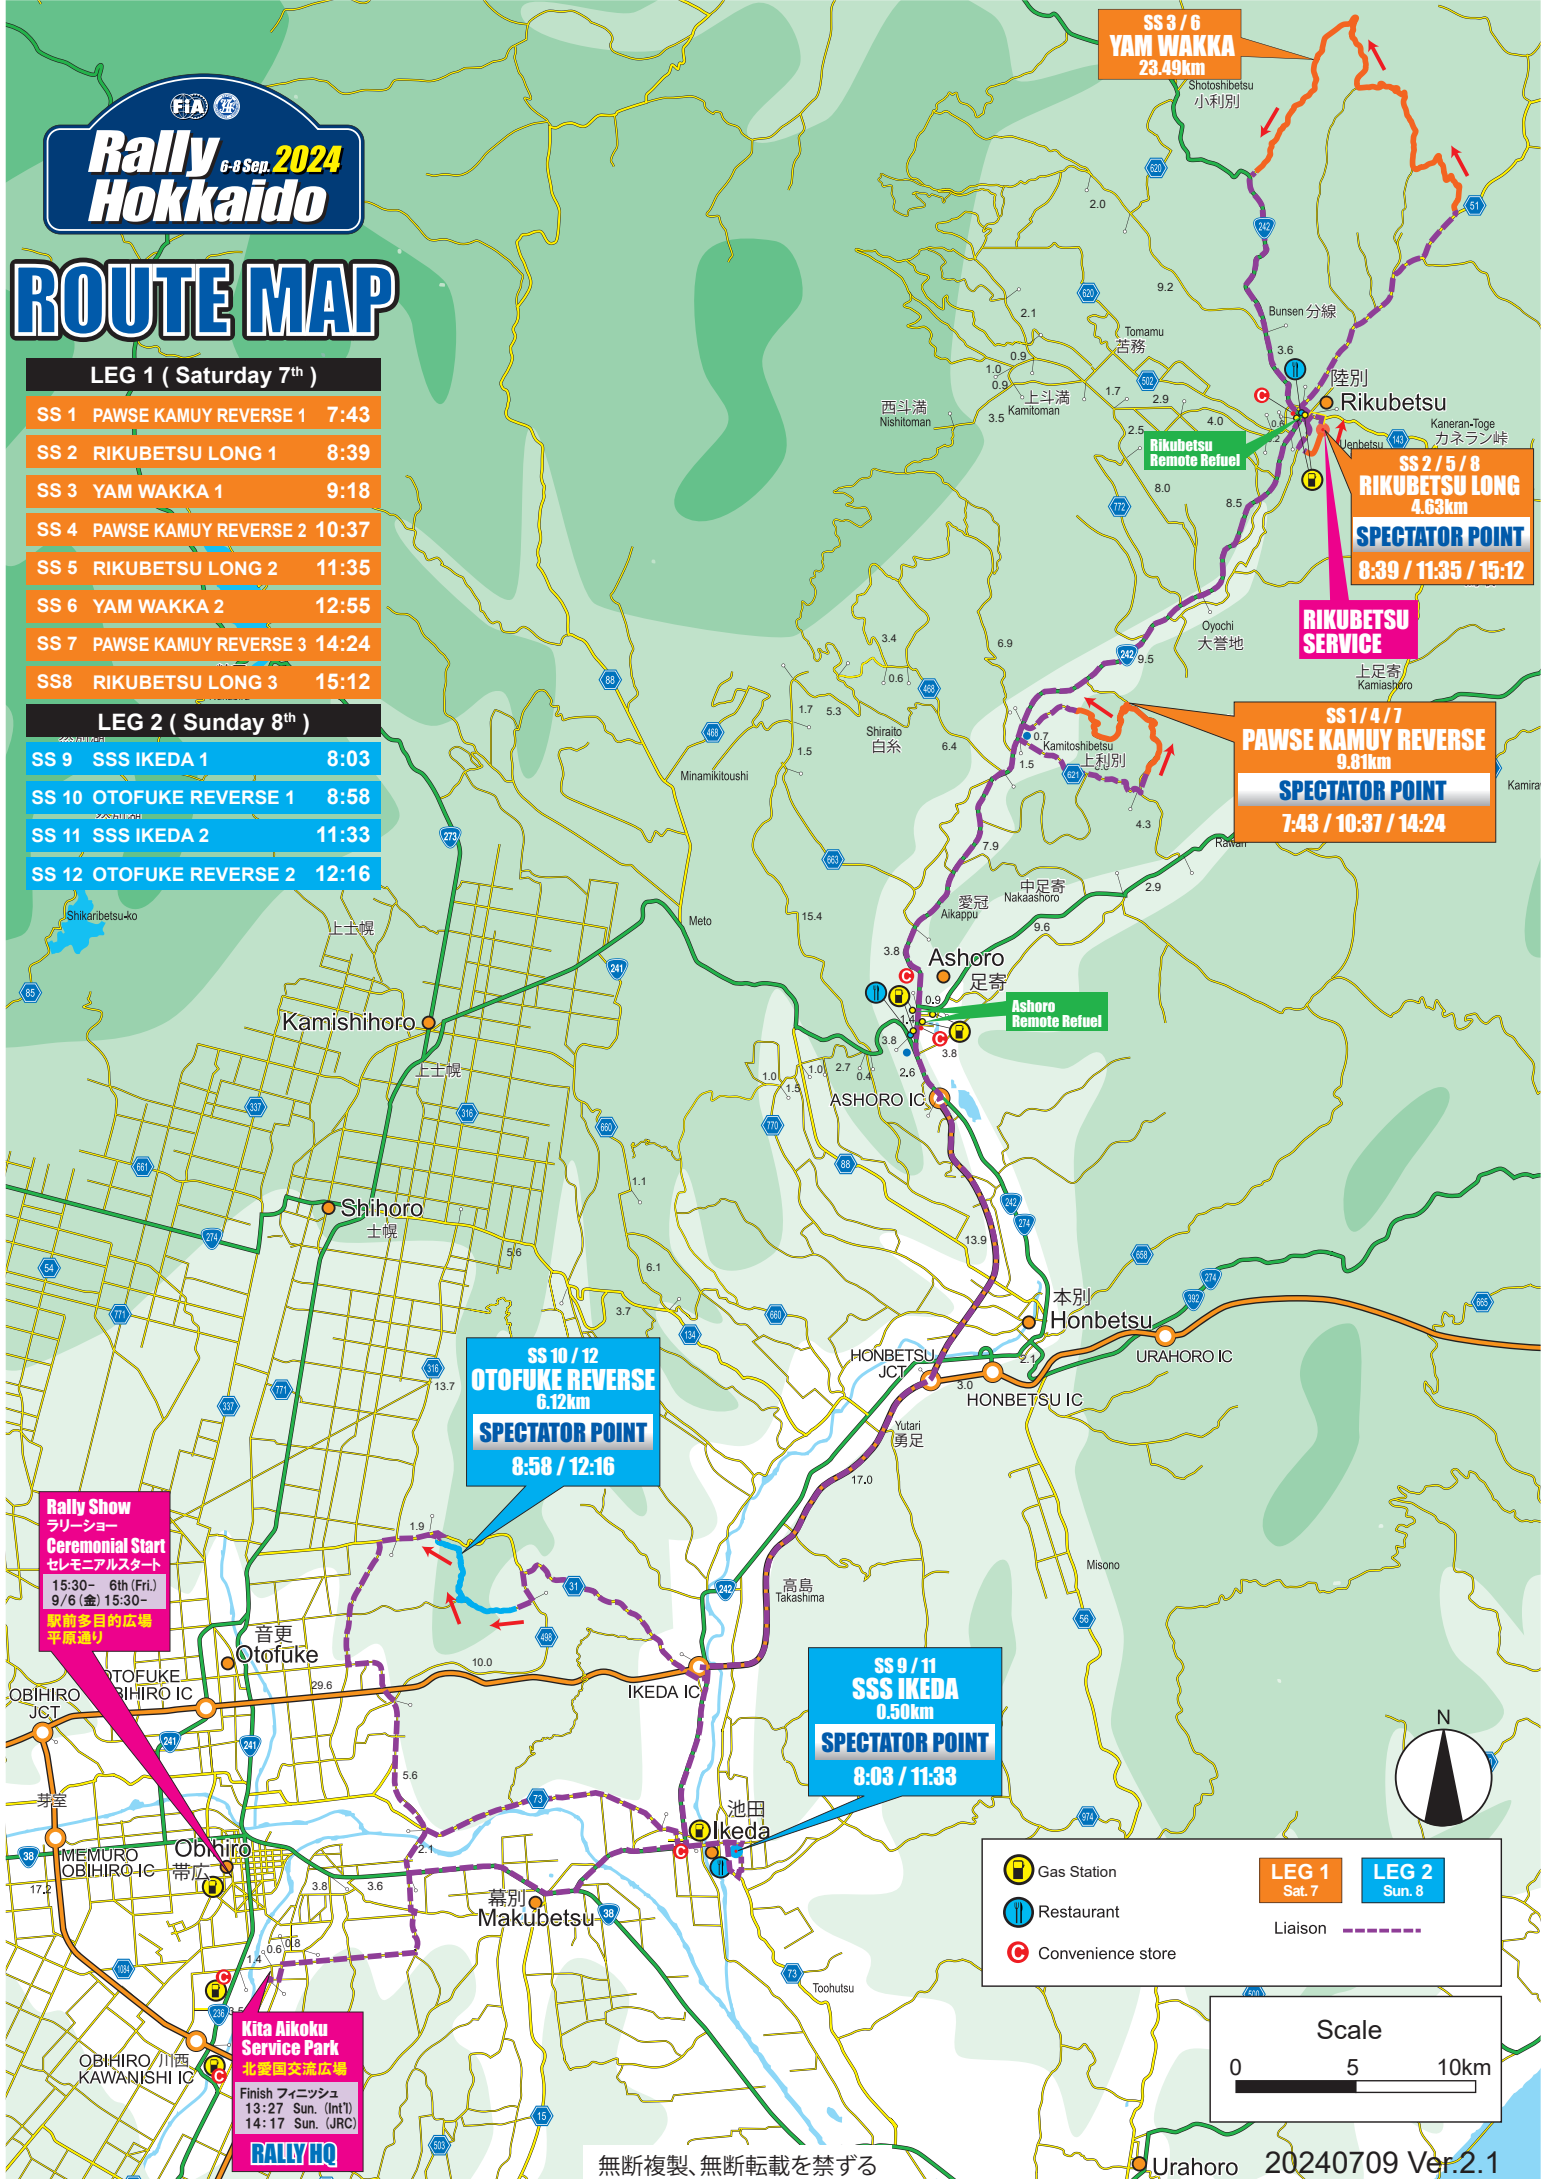

Rally Hokkaido

6-8 Sep. 2024

ROUTE MAP

LEG 1 (Saturday 7th)

- SS 1 PAWSE KAMUY REVERSE 1 7:43
- SS 2 RIKUBETSU LONG 1 8:39
- SS 3 YAM WAKKA 1 9:18
- SS 4 PAWSE KAMUY REVERSE 2 10:37
- SS 5 RIKUBETSU LONG 2 11:35
- SS 6 YAM WAKKA 2 12:55
- SS 7 PAWSE KAMUY REVERSE 3 14:24
- SS8 RIKUBETSU LONG 3 15:12

LEG 2 (Sunday 8th)

- SS 9 SSS IKEDA 1 8:03
- SS 10 OTOFUKE REVERSE 1 8:58
- SS 11 SSS IKEDA 2 11:33
- SS 12 OTOFUKE REVERSE 2 12:16

SS 3 / 6
YAM WAKKA
 23.49km

SS 2 / 5 / 8
RIKUBETSU LONG
 4.63km
SPECTATOR POINT
 8:39 / 11:35 / 15:12

RIKUBETSU SERVICE

SS 1 / 4 / 7
PAWSE KAMUY REVERSE
 9.81km
SPECTATOR POINT
 7:43 / 10:37 / 14:24

SS 10 / 12
OTOFUKE REVERSE
 6.12km
SPECTATOR POINT
 8:58 / 12:16

SS 9 / 11
SSS IKEDA
 0.50km
SPECTATOR POINT
 8:03 / 11:33

Rally Show
 ラリーショー
Ceremonial Start
 セレモニアルスタート
 15:30 - 6th (Fri.)
 9/6 (金) 15:30 -

Kita Aikoku Service Park
 北後国交流広場
RALLY HQ
 Finish フィニッシュ
 13:27 Sun. (Int'l)
 14:17 Sun. (JRC)

Gas Station	LEG 1 Sat. 7	LEG 2 Sun. 8
Restaurant	Liaison - - - - -	
Convenience store		